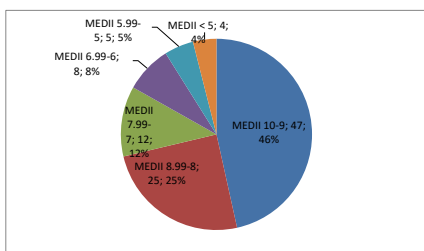

EVALUARE NAȚIONALĂ - MEDIA

Intocmit,
Director adjunct,
Elena Diana Brătucu