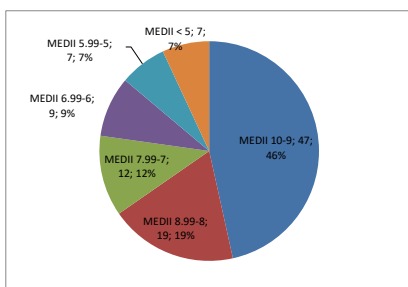

EVALUARE NAȚIONALĂ - MATEMATICĂ