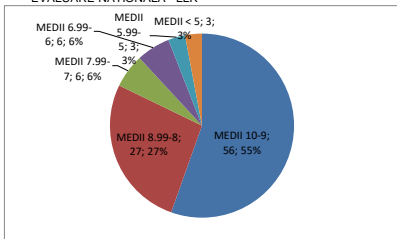

Lb. Română SIMULARE 1	Lb. Română SIMULARE 2	Lb. română EN	Matematică SIMULARE 1	Matematică SIMULARE 2	Matematică EN	Media LLR+Mate SIMULARE 1	Media LLR+Mate SIMULARE 2	Media generală LLR+Mate EN
2018 MEDIA ȘCOALA	7,98	8,53	8,47	0	7,08	8,15	0	7,80	8,31
2019 Note de 10	9	2	7	0	8	14	0	1	4
2017 MEDIA ȘCOALA	8,51	8,89	9,14	7,75	7,24	8,74	8,13	8,43	8,94
2017 Note de 10	0	0	9	7	2	15	0	0	5
2016 MEDIA ȘCOALA	8,02		9,16	7,43		8,54	7,73		8,85
2016 Note de 10	0		1	3		9	0		0
MEDIA VIII A	6,65	6,96	7,18		4,37	6,15		5,52	6,66
MEDIA VIII B	7,24	7,66	8,05		5,67	6,92		6,67	7,48
MEDIA VIII C	8,74	9,06	9,14		7,64	8,93		8,35	9,04
MEDIA VIII D	8,62	9,08	9,17		8,14	8,85		8,61	9,01
MEDII 10-9	40	54	56		24	47		31	47
MEDII 8.99-8	30	23	27		19	19		27	25
MEDII 7.99-7	17	10	8		17	12		16	12
MEDII 6.99-6	4	6	6		12	9		11	8
MEDII 5.99-5	4	4	3		11	7		5	5
MEDII < 5	7	4	3		18	7		10	4

PROMOVABILITATE SIMULARE - 2018	89,00%
PROMOVABILITATE EN 2017	99,01%
PROMOVABILITATE SIMULARE 1 - 2017	98,02%
PROMOVABILITATE SIMULARE 2 - 2017	96,04%
PROMOVABILITATE EN 2016	97,53%
PROMOVABILITATE SIMULARE 1 - 2016	97,53%

EVALUARE NAȚIONALĂ - LLR